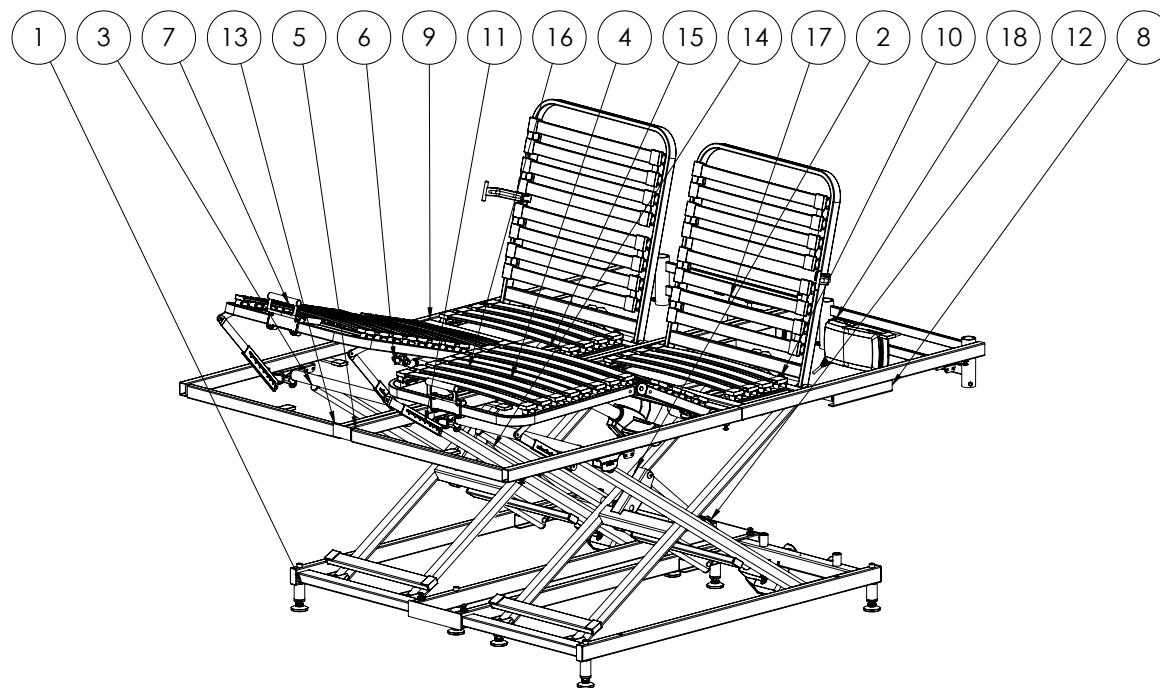

Habillage Excellence pieds bois

Habillage
Avant-garde

Habillage Avant-Garde pieds bois

EURO 4200 EURODESIGN (LARG 160 CM)
COLORIS WENGÉ

◀ LIT RELEVEUR® DOUBLE

Lit double de relaxation à hauteur variable (2 sommiers séparés à réglage indépendant). 4 largeurs disponibles : 140, 160, 180 et 200 cm.

Relève buste électrique, relève-jambes électrique avec plicature. Encadrement sommier et châssis en bois ou pieds en bois.

Lit sur patins, hauteur variable électrique.

Sommier lattes clipsables Hi-Tech, ou lattes bois ou carbone.

Structure métallique époxy teinte au choix et nombreux décors bois pour panneaux.

Habillage au choix : Excellence ou Avant-Garde.

GAMME EURODESIGN – PLANS TECHNIQUES

CARACTÉRISTIQUES TECHNIQUES

(dimensions en cm, poids en kg)