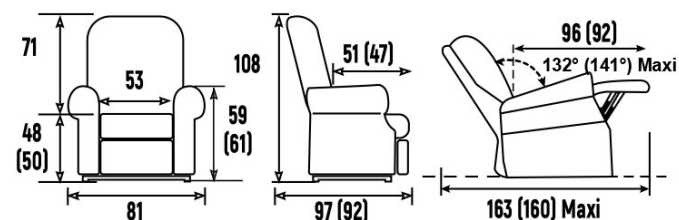

Réf. 227-24

Réf : 228-25 (2 moteurs)

Réf. 228-21 (2 moteurs)

Réf. 228-22 (2 moteurs)

Réf. 228-24 (2 moteurs)

DIMENSIONS EN CM. + ou - 2cm (2 moteurs)

ECARTEMENT DU MUR : MINI 50 CM (55CM)

COMPATIBLE AVEC L'OPTION BATTERIE RECHARGEABLE POUR UN FONCTIONNEMENT « SANS FIL » (explications p 11).

TAILLE