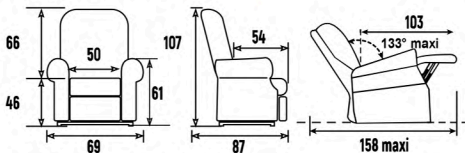

TISSU EASYCLEAN R
(explications p 20)

Réf : 221-29

DIMENSIONS EN CM. + ou - 2cm

ÉCARTEMENT DU MUR : MINI 55 CM

TAILLE

GARANTIE 2 ANS	1 MOTEUR	MAXI UTILISATEUR 100KG
---------------------------------	--------------------	--