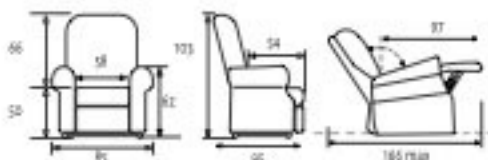

DIMENSIONS (en cm) 100-201