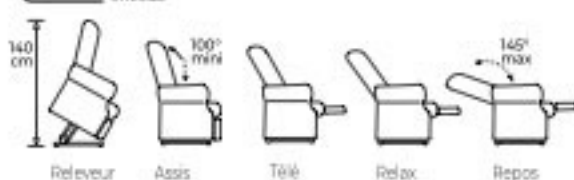

TECHNOLOGIE SMART TECH (explications p3)